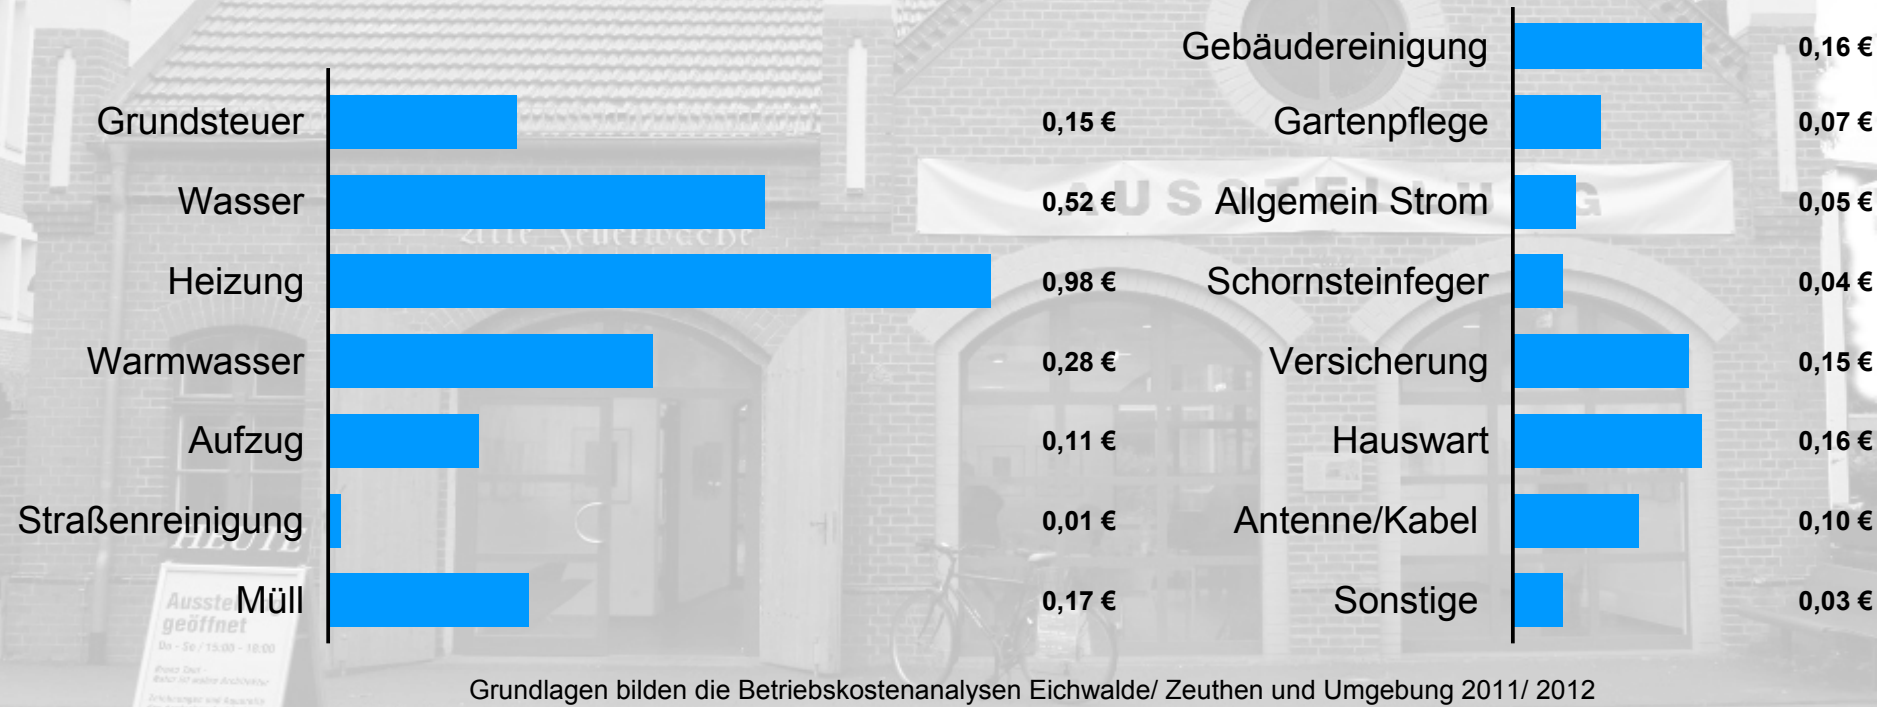

# Betriebskostenspiegel Eichwalde/ Zeuthen u.U.

2012 / 2013

Grundlagen bilden die Betriebskostenanalysen Eichwalde/ Zeuthen und Umgebung 2011/ 2012